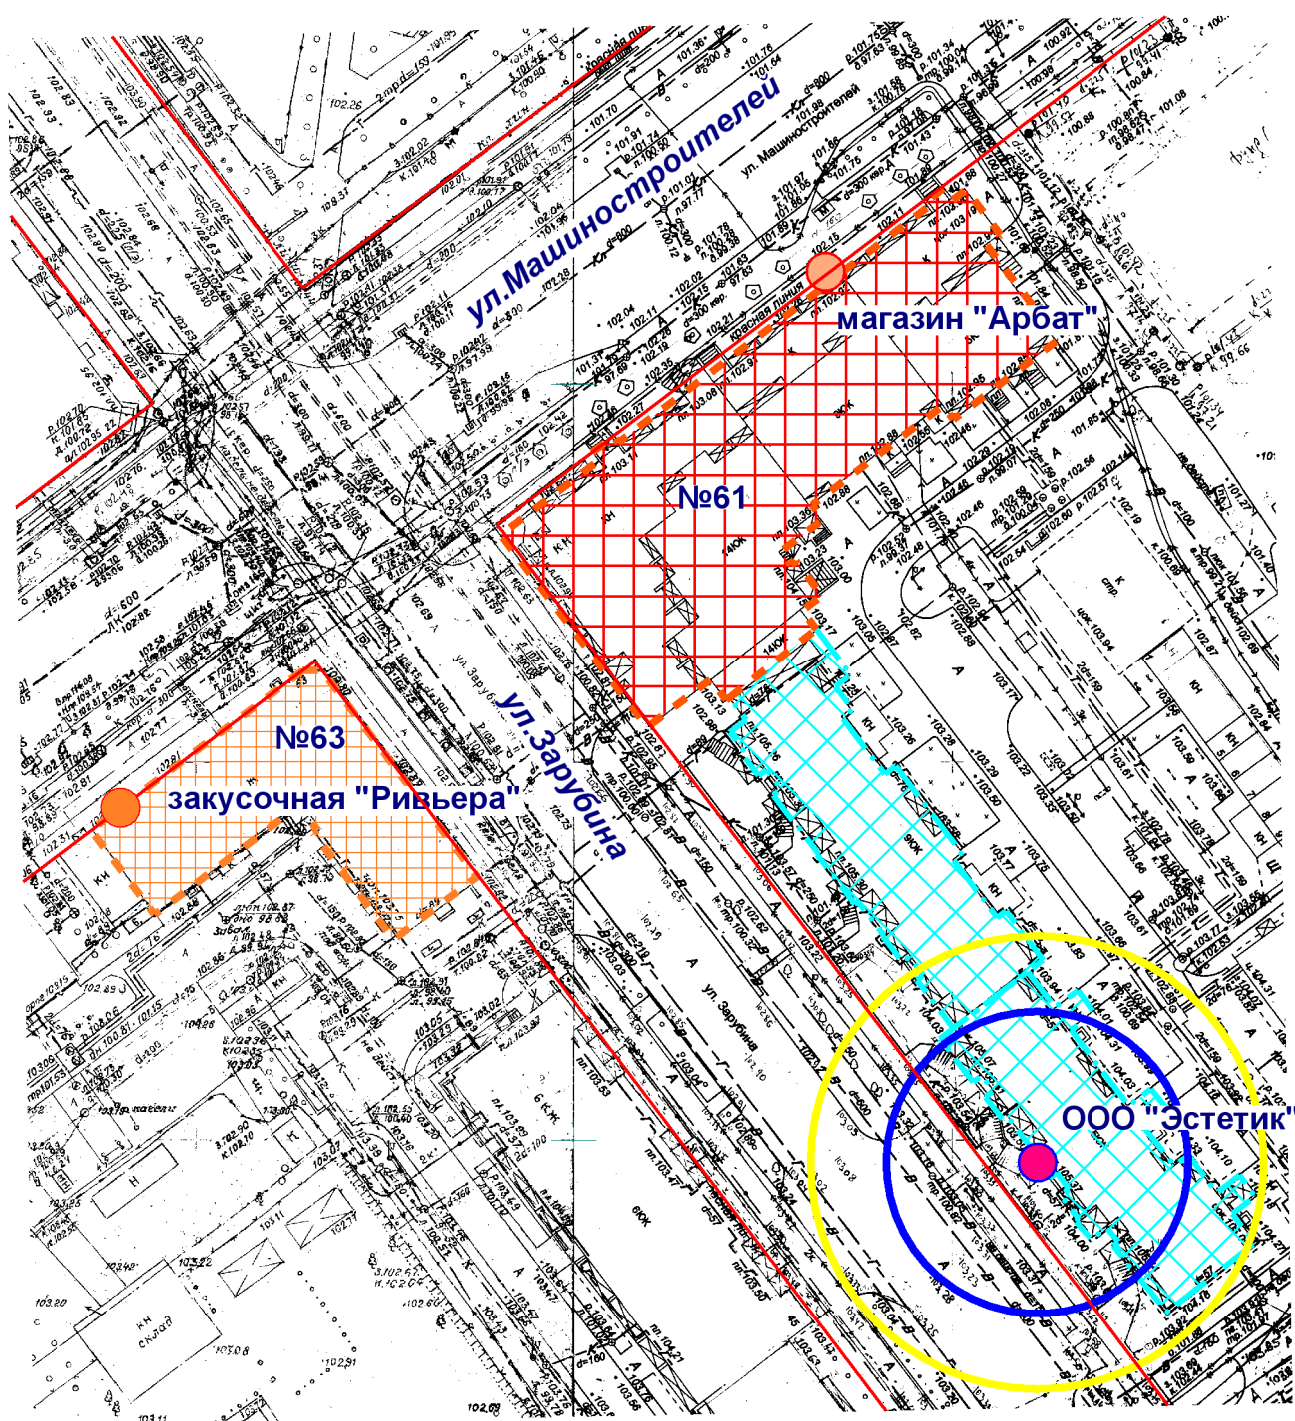

Схема границ прилегающих территорий

- Входы на объект
- Входы в предприятие торговли
- Входы в предприятие общественного питания
- Территория объекта
- Предприятие общественного питания
- Предприятие торговли
- Радиус 20 м
- Радиус 30 м

МУП "АРХИТЕКТОР"			Заказчик: Администрация городского округа "Город Йошкар-Ола"			
Директор		Парманов	Объект: ООО "Эстетик" местоположение: РМЭ, г.Йошкар-Ола, ул.Машиностроителей, д. 61			
Нач. ОИРД		Костик				
Исполнитель		Наумова	Масштаб 1:1000	Дата 22.08.2019	Номер 19-387	Листов 1